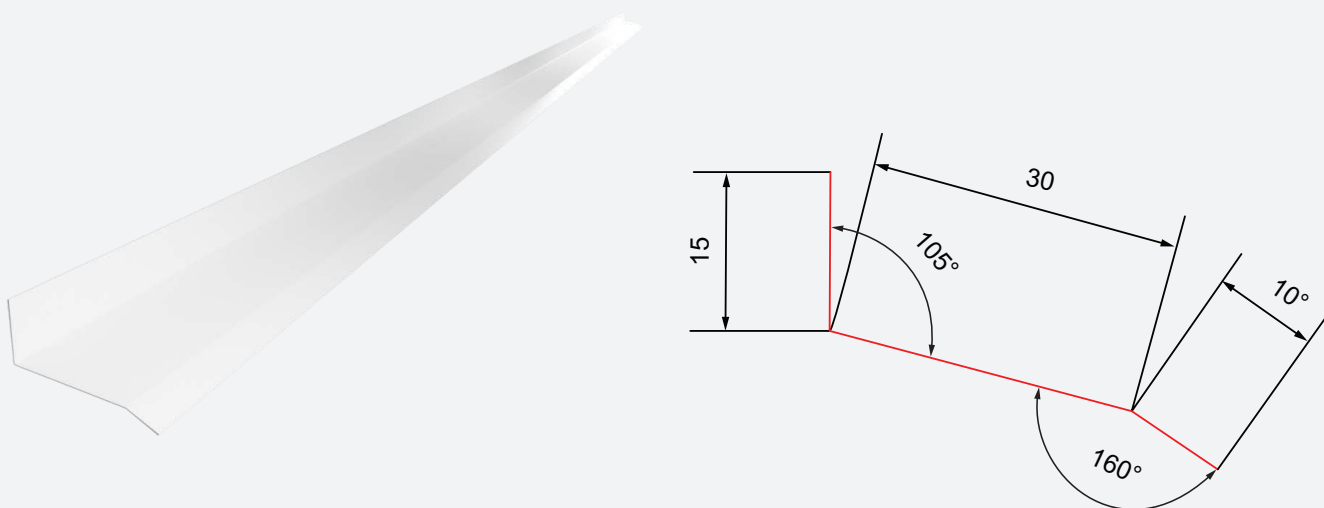

Isola Vindusbeslag Mini

For beskyttelse mot fuktinntrengning ved vindu.
Leder vann bort fra konstruksjonen.

VINDUSBESLAG UNDER

Dim.:	Art nr.:	NOBB nr.:	Farge:
2,0 m	610144	60668235	Hvit