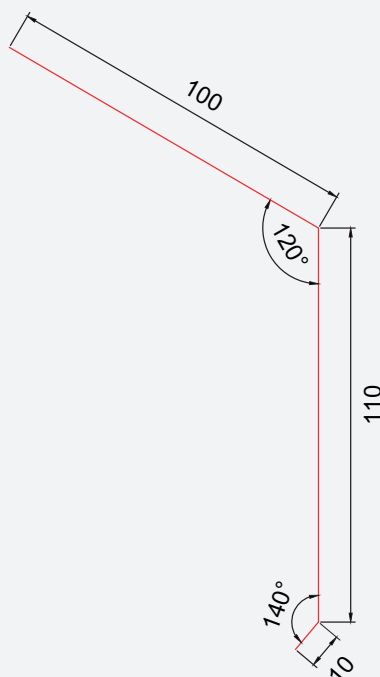

Isola Takfotbeslag SH ST 120

For å beskytte takfot overgang takrenne.
Leder vann til takrenne. Benyttes til tak tekket med
takshingel eller takbelegg.

ISOLA TAKFOTBESLAG SH ST 120

Dim.:	Art nr.:	NOBB nr.:	Farge:
2,0 m	562822	51715822	Sort
2,0 m	562824	51715837	Hvit
2,0 m	562828	51715860	Silver