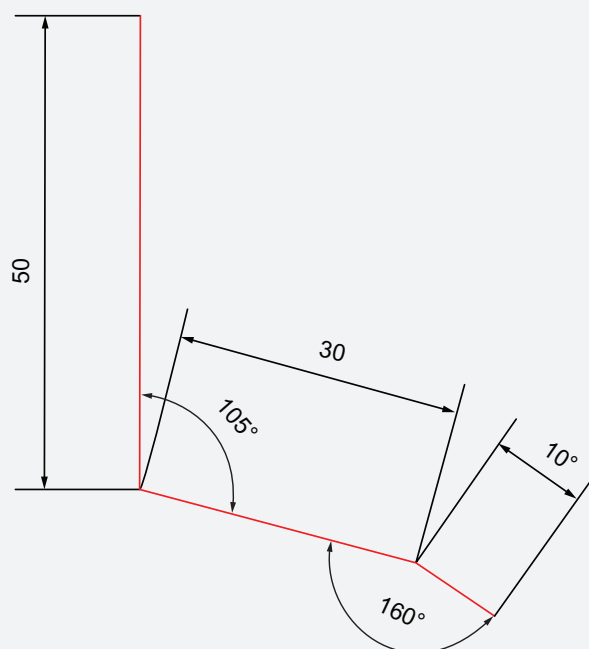

Isola Bunnstokk

For beskyttelse mot fuktinntrengning under kledning.
Leder vann bort fra konstruksjonen.

ISOLA TERRASSEBESLAG

Dim.:	Art nr.:	NOBB nr.:	Farge:
2,0 m	610154	60668236	Hvit