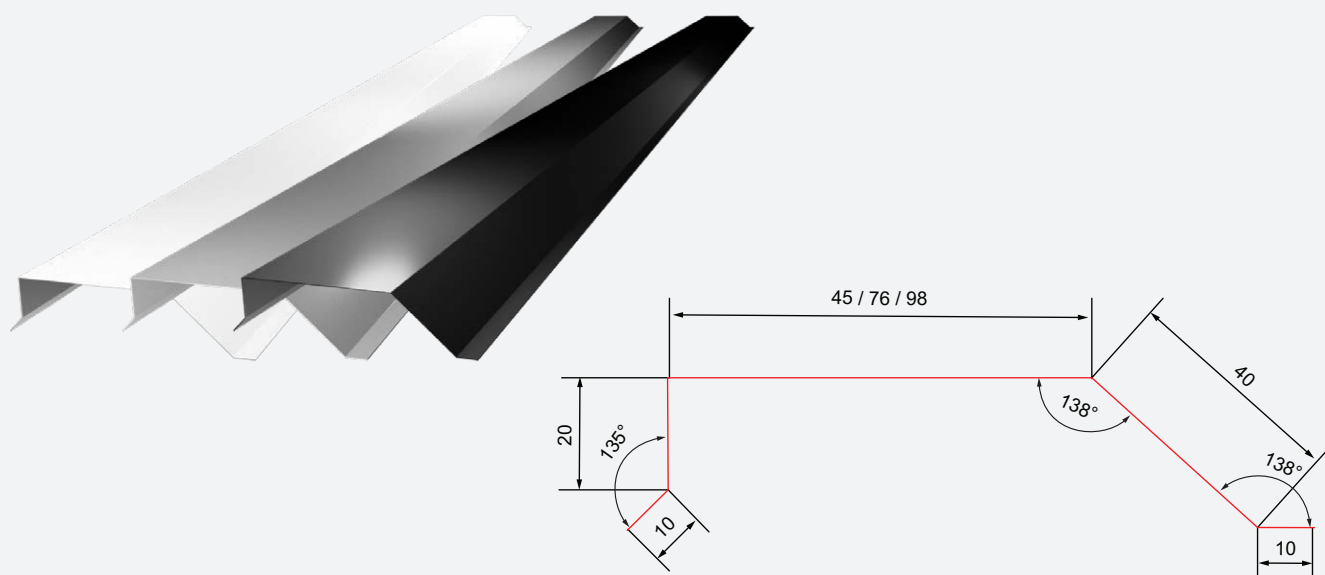

ISOLA VINDSKIBESLAG

Bredden (Topp/total)	Lengde	Art nr.:	NOBB nr.:	Farge:
45 / 95	2,0 m	564020	60668233	Sort
45 / 95	2,0 m	564022	60668231	Hvit
45 / 95	2,0 m	564024	60668237	Silver
76 / 125	2,0 m	564023	60668234	Sort
76 / 125	2,0 m	564025	60668224	Hvit
76 / 125	2,0 m	564026	60671700	Silver
98 / 145	2,0 m	564021	-	Sort