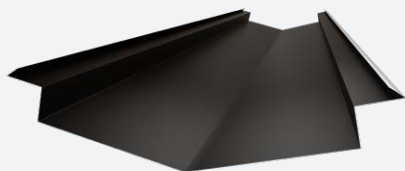

ISOLA TERRASSEBESLAG

Dim.:	Art nr.:	NOBB nr.:	Farge:
2,0 m	610154	60668236	Hvit

Isola Gradrenne/ Undergradrenne

Gradrenne: Leder vann fra tak ned mot skottrenne.

Undergradrenne: For beskyttelse mot fukt i overgang gradrenne. Monteres under underlagsbelegget.