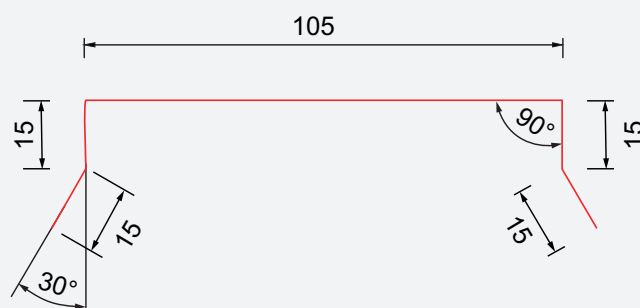

Isola

Vannbordbeslag 4"

For beskyttelse av vindski og hindrer inntrengning av fukt ned mot undertak.

ISOLA VANNBORBESLAG 4"			
Dim.:	Art nr.:	NOBB nr.:	Farge:
2,0 m	564030	23382047	Sort
2,0 m	564032	55737462	Hvit
2,0 m	564033	55738832	Silver