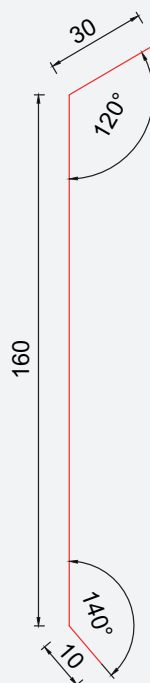

Isola

Takfot L-Tak St 170

For å beskytte takfot overgang takrenne.
Leder vann til takrenne. Benyttes til lektede
luftede takkonstruksjoner.

ISOLA TAKFOT L-TAK ST 170

Dim.:	Art nr.:	NOBB nr.:	Farge:
2,0 m	562732	11293131	Sort
2,0 m	562734	47462062	Hvit
2,0 m	562738	24176265	Silver