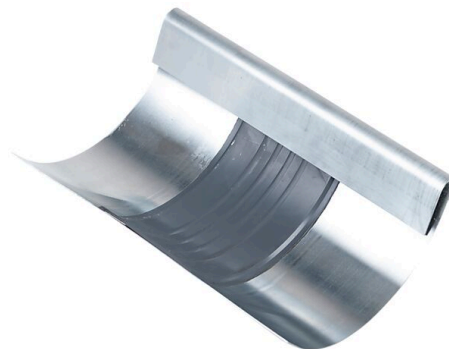

Beskrivelse :**Bruksområde :**

Isola zinktakrenner festes til takrennekroker. Krokene monteres til forkantbordet på takfoten eller direkte til taksperrene med et fall på 1,5 mm pr. meter. Krokene festes med skruer. Takrenner og deler loddes eller limes sammen med metallim. Nedløp festes med nedløpsklammer som skrues fast til veggen. Se egen monteringsanvisning.

Lagring :**Godkjenninger og garanti****Montering :**

Isola zinktakrenner festes til takrennekroker. Krokene monteres til forkantbordet på takfoten eller direkte til taksperrene med et fall på 1,5 mm pr. meter. Krokene festes med skruer. Takrenner og deler loddes eller limes sammen med metallim. Nedløp festes med nedløpsklammer som skrues fast til veggen. Se egen monteringsanvisning.

Se egen monteringsanvisning på www.isola.no

Tilbehør til :

Takrenne Zink, 125mm /4m

662481

Produktdata	Verdi	Benevnelse
Tykkelse	0,7	mm
Bredde	170	mm
Lengde	260	mm
Materiale	Zink	-
Farge	Zink	-
Vekt (pr enhet)	420	g