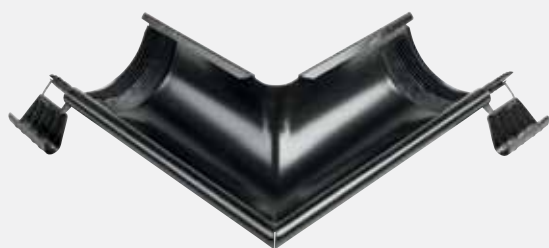

Stål

SORTIMENT OG TILBEHØR

Isola Ståltakrenner leveres i størrelse 125 mm (sort, hvit og silver) og i 150 mm i sort. Komplette tilbehør.

Materiale

Isola Ståltakrenner og komponenter er produsert av varmforsinket høyfast stål. Prelakkerte stålmaterialer sørger for overflater som holder på fargen og har fremragende egenskaper mot korrosjon over lang tid.

For å sikre langvarig motstandskraft mot rust er stålplatene galvanisert med 275 g zink pr. m². Det galvaniserte belegget reparerer seg naturlig ved at enhver skrape eller rift raskt forsegles av zink-ioner som automatisk forflytter seg for å gi skadestedet nytt belegg. Stål er et velegnet materiale for takrennesystemer. Det er sterkt og holdbart, men har forholdsvis lav vekt for å være letthåndterlig. Andre metaller og plast beveger seg mer i temperaturendringer og kan derfor gi utfordringer ved montering og funksjon over tid.

Temperaturendringer fører ofte til store materialbevegelser. Dette kan gi sprekker og lekkasjer i takrennene. Isola Ståltakrenne har en ubetydelig utvidelse sammenlignet med takrenner av andre materialer. Dette gjør takrennen spesielt velegnet for et tøft norsk klima med mye skiftende vær.

Klima

Isola Ståltakrenne er velegnet for norsk klima og tåler de største utfordringer. Saltholdig luft i kystområder kan øke risikoen for korrosjon og i enkelte tilfeller redusere takrennesystemets levetid noe.

Oppbevaring

Takrenner og nedløpsrør blir levert i plastemballasje og deler leveres i kartonger. Håndter og lagre disse slik at produktene ikke skades.

Garanti

Vi gir 20 års garanti på våre ståltakrenner.

Norskprodusert

Isola har levert norskproduserte takrenner til markedet i mer enn 45 år. Kontinuerlig produktutvikling, kombinert med materialvalg for norske forhold gir et topp resultat.