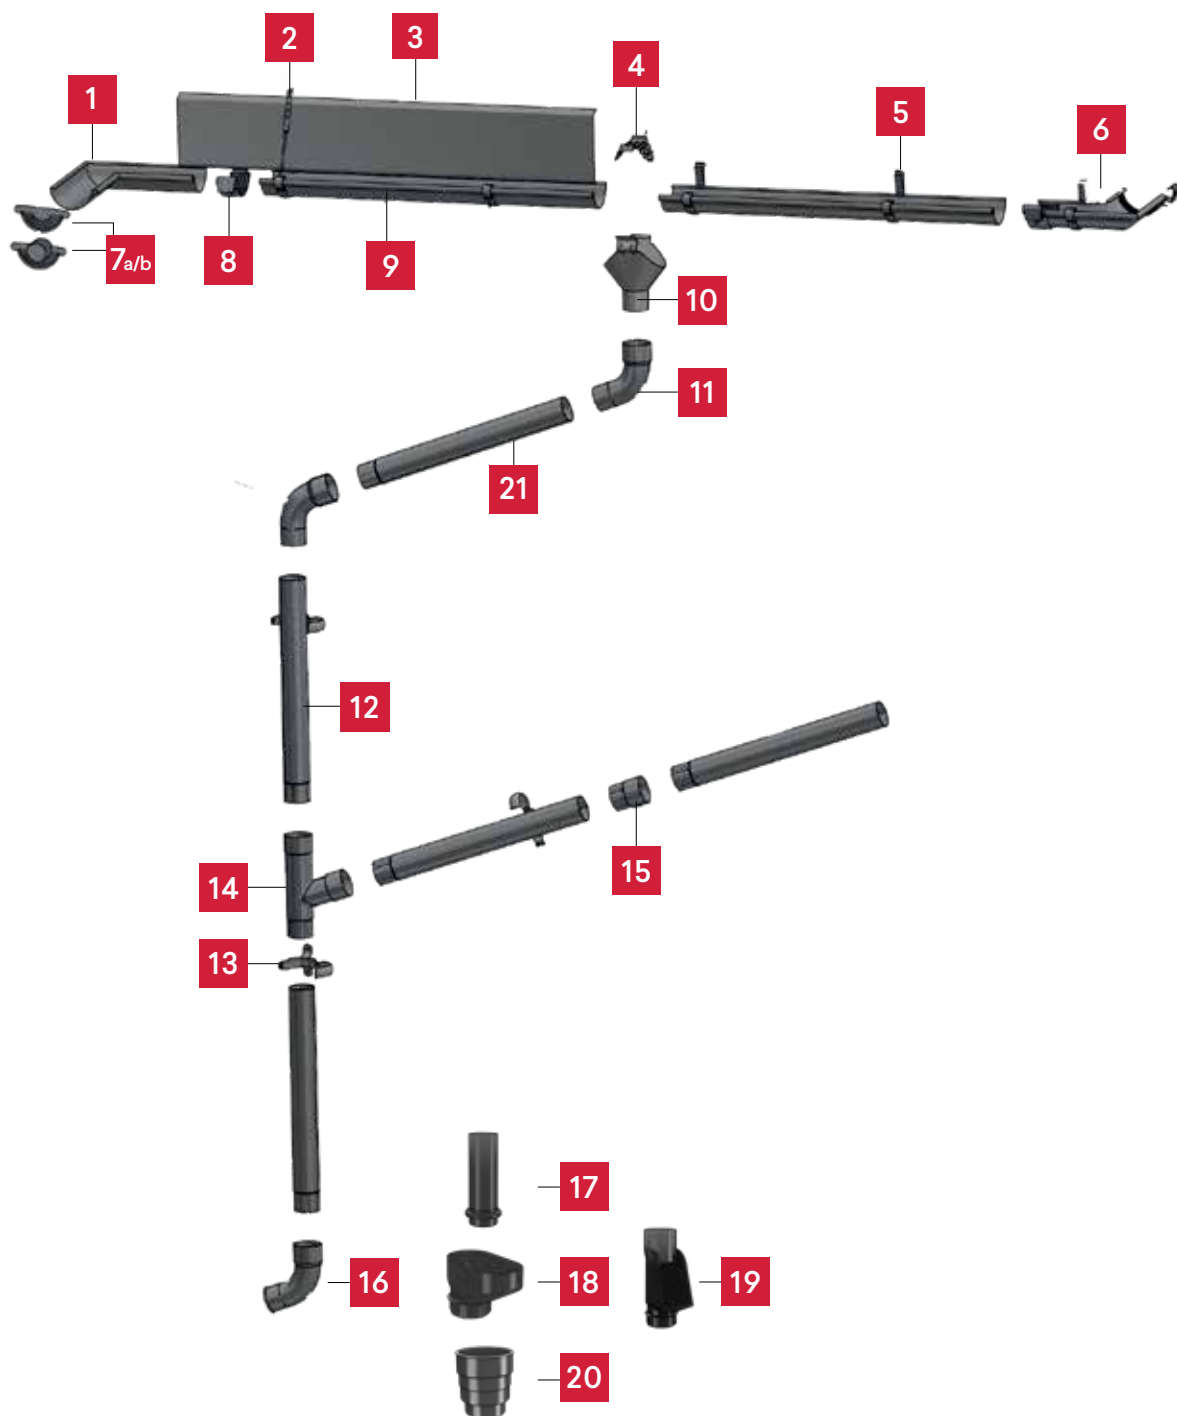

1. Innvendig vinkel 2. Overligger 3. Takfotbeslag 4. Løvrister 5. Rennekrok 6. Utvendig vinkel  
 7. a/b Endelokk/ Endestykke m/stuss 8. Renneskjøl 9. Takrenne 10. Tappestykke 11. Bend 12. Nedløpsrør  
 13. Nedløpsklammer 14. Grenrør 15. Skjøtestykke 16. Utkaster 17. Brønnkrage stål 75 mm 18. Løvtrakt  
 universal 19. Løvtrakt selvrensende 20. Muffe til løvtrakt 21. Mellomstykke