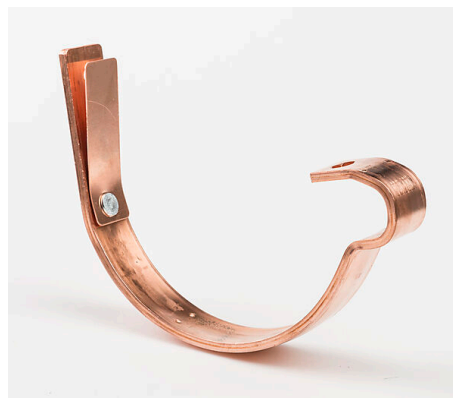

Beskrivelse :

Bruksområde :

Montering :

Isola Kobbertakrenner festes til takrennekroker. Krokene monteres til forkantbordet på takfoten eller direkte til taksperrene med et fall på 1,5 mm pr. meter. Krokene festes med skruer. Takrenner og deler loddes eller limes sammen med metallim. Nedløp festes med nedløpsklammer som skrues fast til veggen. Se egen monteringsanvisning.

Se egen monteringsanvisning på www.isola.no

Lagring :

Tilbehør til :

Takrenne Kobber 125mm /4m

Godkjenninger og garanti

662169

Produktdata	Verdi	Benevnelse
Bredde	130	mm
Lengde	152	mm
Materiale	Kobber	-
Farge	Kobber	-
Vekt (pr enhet)	392	g